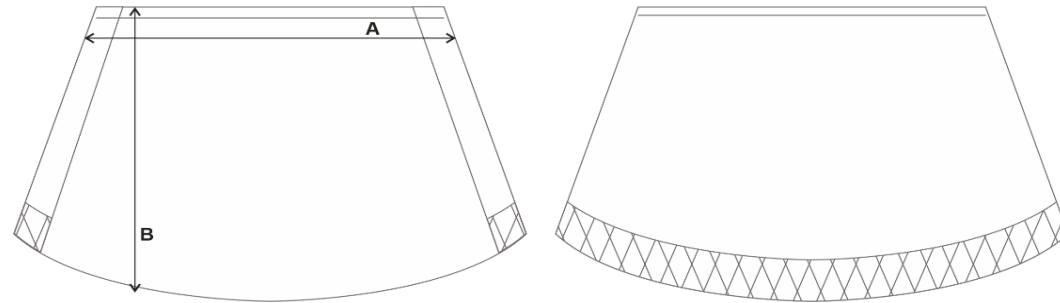

# PRODUCT SPEC SHEET

**PATTERN CODE:** P1092 **DESCRIPTION:** NB LADIES SKORT

Measurements in cm		YOUTH					Tolerance: +/- 1cm on all measurements				
--------------------	--	-------	--	--	--	--	--	--	--	--	--

		K6	K8	K10	K12	K14
A	HALF CHEST	26	27.5	29	30.5	32
B	CENTRE BACK	27	28	29	30	31

		LADIES									
--	--	--------	--	--	--	--	--	--	--	--	--

		XS/8	S/10	M/12	L/14	XL/16	2XL/18	3XL/20	4XL/22	5XL/24
A	1/2 WAIST	34	36	38	40	42	44	46	48	50
B	LENGTH	32	33	34	35	36	37	38	39	40